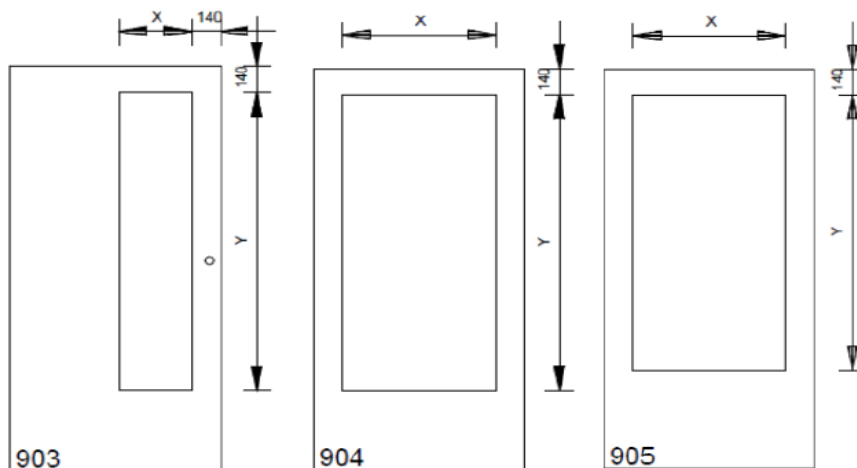

Deurbreedte 2 x 930 mm

Stomp, kleur HPL Formica uni deurcollectie, compleet slotkastsparring Nemeff 749
loopdeur incl. dwarsboringen krukgat en cilindergat, pas- en armgeschaafd
Standdeur één zijde armgeschaafd.

	Loopdeur		Deurhoogte				Bruto	Korting	Netto	Aantal	Totaal
	L	R	2115	2315	<2700	<3000					
@ Deur, 924 x 2115 mm, dubbel enkel draaiend			x				€ 519,02	€ 0,00	€ 519,02		€ 0,00
@ Deur, 924 x 2315 mm, dubbel enkel draaiend				x			€ 631,02	€ 0,00	€ 631,02		€ 0,00
Deur, 924 x 2632 mm, dubbel enkel draaiend					x		€ 803,62	€ 0,00	€ 803,62		€ 0,00
Deur, 924 x 2932 mm, dubbel enkel draaiend						x	€ 1.322,28	€ 0,00	€ 1.322,28		€ 0,00
Toeslag Houtrepro ipv Uni kleur							€ 43,46	€ 0,00	€ 43,46		€ 0,00
Toeslag 38 dB vulling							€ 146,52	€ 0,00	€ 146,52		€ 0,00
Toeslag 44 dB vulling							€ 327,82	€ 0,00	€ 327,82		€ 0,00

Toeslag glasopeningen in houten deuren

	Bruto	Korting	Netto	Aantal	Totaal
Glasopening 903, 320 x 1710 mm, vzw 33.1 blank gelaagd glas en gespijkerde glaslatten	€ 273,05	€ 0,00	€ 273,05		€ 0,00
Glasopening 904, 665 x 1710 mm, vzw 33.1 blank gelaagd glas en gespijkerde glaslatten	€ 313,72	€ 0,00	€ 313,72		€ 0,00
Glasopening 905, 665 x 1610 mm, vzw 33.1 blank gelaagd glas en gespijkerde glaslatten	€ 307,91	€ 0,00	€ 307,91		€ 0,00

SPOED levering houten deuren

Toeslag per deur levering binnen 15 werkdagen (uit Formica deuren uni-collectie)	< 3 stuks		€ 115,00		€ 0,00
Toeslag per deur levering binnen 15 werkdagen (uit Formica deuren uni-collectie)	>4 stuks		€ 85,00		€ 0,00
Toeslag Houtrepro ipv Uni kleur		€ 21,73	€ 0,00	€ 21,73	€ 0,00
Toeslag groef in ok deur incl dubbele onderregel tbv valdorpel		€ 46,17	€ 0,00	€ 46,17	€ 0,00
Toeslag 40 dB vulling		€ 171,36	€ 0,00	€ 171,36	€ 0,00
Toeslag 44 dB vulling		€ 290,57	€ 0,00	€ 290,57	€ 0,00

Totaalbedrag pagina 6 € 0,00