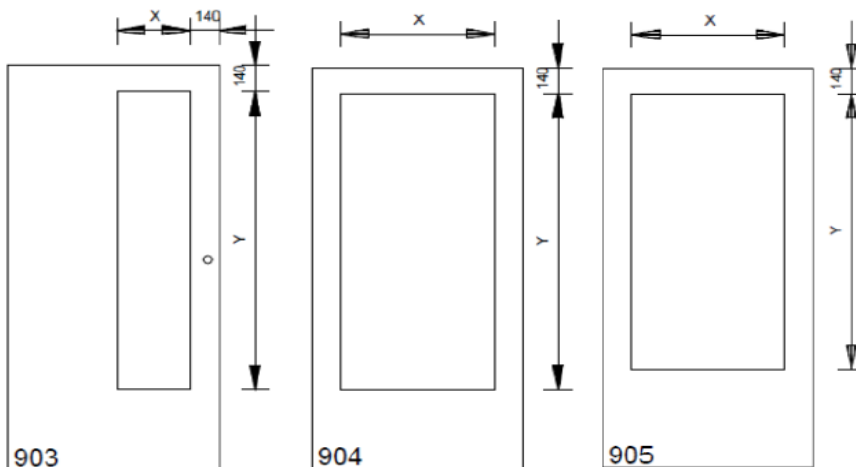

Links	Rechts	Deurhoogte				Bruto	Korting	Netto	Aantal	Totaal
			2115	2315	2700	3000					
Deur, 926x2115 mm, enkel draaiend			x				€ 253,02	€ 0,00	€ 253,02		
Deur, 926x2315 mm, enkel draaiend				x			€ 308,58	€ 0,00	€ 308,58		
Deur, 926x2632 mm, enkel draaiend (max hoogte 2700 mm)					x		€ 398,62	€ 0,00	€ 398,62		
Deur, 926x2932 mm, enkel draaiend						x	€ 628,35	€ 0,00	€ 628,35		

Houten deuren

Deurbreedte 2 x 930 mm

Stomp, kleur HPL wit, loopdeur compleet slotkastsparring Nemeff 749
loopdeur incl. dwarsboringen krukgat en cilindergat, pas- en armgeschaafd
Standdeur één zijde armgeschaafd, incl beide deuren scharnierinkrozingen

	Links	Rechts	Deurhoogte				Bruto	Korting	Netto	Aantal	Totaal
			2115	2315	2700	3000					
Deur, 926x2115 mm, dubbel enkel draaiend			x				€ 506,04	€ 0,00	€ 506,04		
Deur, 926x2315 mm, dubbel enkel draaiend				x			€ 617,16	€ 0,00	€ 617,16		
Deur, 926x2632 mm, dubbel enkel draaiend					x		€ 797,24	€ 0,00	€ 797,24		
Deur, 926x2932 mm, dubbel enkel draaiend						x	€ 1.256,70	€ 0,00	€ 1.256,70		
Draairichting loopdeur aangeven											

Toeslag glasopeningen in houten deuren

Glasopening 903, 320 x 1710 mm, vzv 33.1 blank gelaagd glas en gespijkerde glaslatten
Glasopening 904, 665 x 1710 mm, vzv 33.1 blank gelaagd glas en gespijkerde glaslatten
Glasopening 905, 665 x 1610 mm, vzv 33.1 blank gelaagd glas en gespijkerde glaslatten

	Bruto	Korting	Netto	Aantal	Totaal
Glasopening 903	€ 270,97	€ 0,00	€ 270,97		
Glasopening 904	€ 305,56	€ 0,00	€ 305,56		
Glasopening 905	€ 305,56	€ 0,00	€ 305,56		

Snelle levering houten deuren

Toeslag per deur levering binnen 15 werkdagen (uit Formica deuren collectie)	tot 3 stuks	€ 115,00
	vanaf 4 stuks	€ 85,00