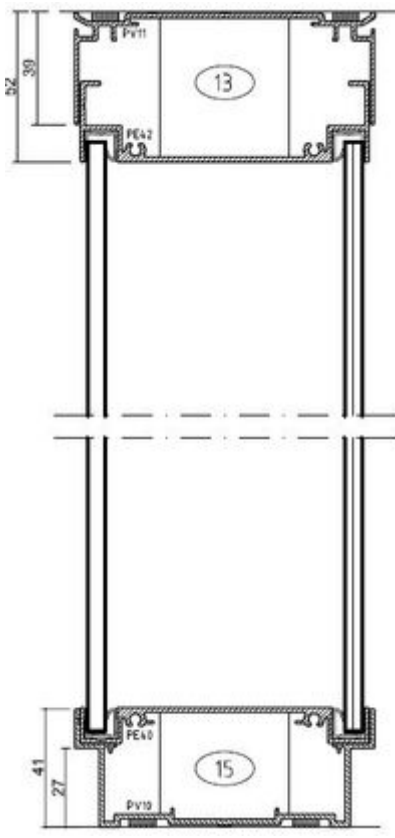

De FineWall heeft de uitstraling van een vaste wand, maar alle voordelen van een flexibele en verplaatsbare systeemwand.

Het wandstelsel wordt als "rijg"wand gemonteerd met behulp van de aluminium H-stijlen welke in de gemelamineerde spaanplaat panelen van 18 mm dik worden opgenomen. Snel en simpel te monteren in combinatie met de monoblock raamelementen en deurkozijnen.

IN DETAIL

FINEWALL

Wanddikte	100 mm
Wandhoogte	tot 6000 mm met deellijn
Modulering	gesloten 1200 mm, glas in combinatie met de GlassWall 2.0 of monoblock raamelementen verticaal of horizontaal
Moduul koppeling	0 - voeg tussen de gesloten panelen onderling stalen omega profiel met aluminium kliklijst bij overige onderdelen
Bekleding	gemelamineerd spaanplaat en whiteboard panelen
Beglazing	veiligheidsglas gelaagd of gehard glas
Vloer- en plafond aansluiting	aluminium, plafondprofiel met geïntegreerde schilderijlijst
Wandaansluiting	aluminium, vast profiel of muuraansluitter achter de omega
Deurkozijn	aluminium, paumelles RVS of aluminium, deurrubber zwart
Deuren	HPL - hardglas - Aluminium kaderdeur - Fineer
Deurbeslag	Hoppe Amsterdam in RVS met rozetten
Profielkleur	voorraad kleuren wit Ral 9016 30% en zwart Ral 9005 30%, overige kleuren op aanvraag
Geluidsisolatie	Rw 42 tot 46 dB
Brandwerendheid	niet getest