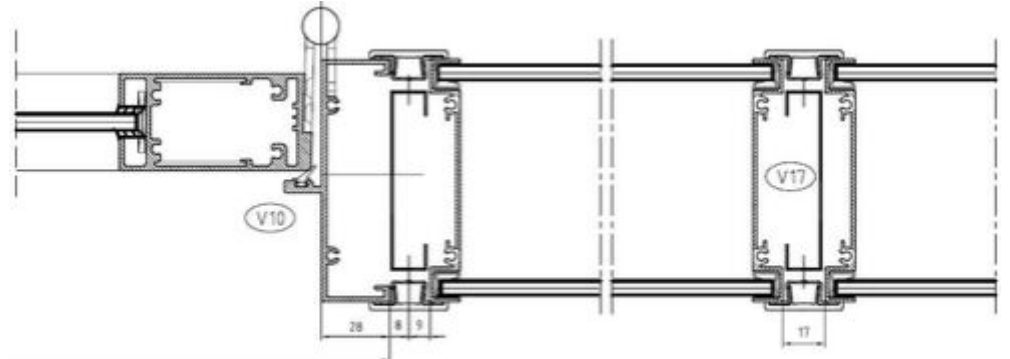

IN DETAIL

OMEGAWALL

Wanddikte	100 mm
Wandhoogte	tot 6000 mm met deellijn
Modulering	gesloten 1200 mm, verticaal glas 900 mm, horizontaal glas 2400 mm afwijkingen zijn projectmatig altijd mogelijk
Moduul koppeling	stalen omega profiel met aluminium kliklijst of aluminium omega profiel met kunststof inlegbies
Bekleding	gipspanelen met Durafort of gemelamineerd spaanplaat
Beglazing	veiligheidsglas gelaagd of gehard glas
Vloer- en plafond aansluiting	aluminium, plafondprofiel met geïntegreerde schilderijlijst
Wandaansluiting	aluminium, vast profiel of muuraansluitter achter de omega
Deurkozijn	aluminium, paumelles RVS of aluminium, deurrubber zwart
Deuren	HPL - hardglas - Aluminium kaderdeur - Fineer
Deurbeslag	Hoppe Amsterdam in RVS met rozetten
Profielkleur	voorraad kleuren wit Ral 9016 30% en zwart Ral 9005 30%, overige kleuren op aanvraag
Geluidsisolatie	Rw 43 tot 51 dB
Brandwerendheid	30 minuten getest