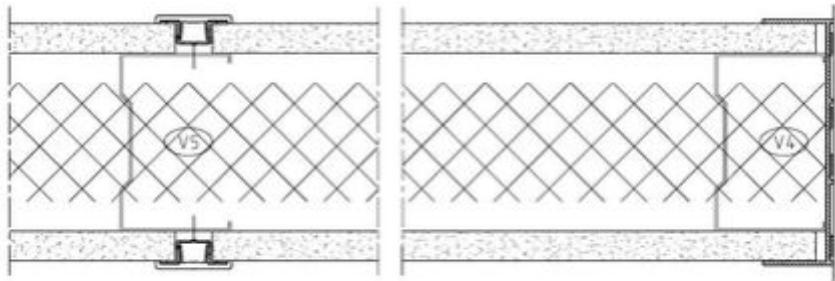

OMEGAWALL

Met de OmegaWall kiest u voor een basis systeemwand tegen een gunstige prijs. Eenvoudig van opzet maar daardoor heel flexibel en uit voorraad leverbaar.

De wand heeft een design uitstraling door de ranke profielen en details. Kenmerkend voor deze wand zijn de vlakke kliklijsten waarmee alle onderdelen gefixeerd worden. Door de toepassing van een dubbele gipsbeplating kan er een hoge geluidsisolatie waarde worden behaald van Rw 51 dB.

De OmegaWall is bij uitstek de meest flexibele systeemwand. Mogelijkheden te over om te variëren in wandpanelen, decoren en kleuren.

Met de toepassing van in het werk af te werken AK-gipspanelen (zonder vlakke kliklijsten) in combinatie met de monoblock raamelementen en de deurkozijnen veranderd de OmegaWall van uiterlijk naar een design wand. Een ware kameleon welke zich aanpast naar elk interieur.

IN DETAIL

OMEGAWALL

Wanddikte	100 mm
Wandhoogte	tot 6000 mm met deellijn
Modulering	gesloten 1200 mm, verticaal glas 900 mm, horizontaal glas 2400 mm afwijkingen zijn projectmatig altijd mogelijk
Moduul koppeling	stalen omega profiel met aluminium kliklijst of aluminium omega profiel met kunststof inlegbies
Bekleding	gipspanelen met Durafort of gemelamineerd spaanplaat
Beglazing	veiligheidsglas gelaagd of gehard glas
Vloer- en plafond aansluiting	aluminium, plafondprofiel met geïntegreerde schilderijlijst
Wandaansluiting	aluminium, vast profiel of muuraansluitter achter de omega
Deurkozijn	aluminium, paumelles RVS of aluminium, deurrubber zwart
Deuren	HPL - hardglas - Aluminium kaderdeur - Fineer
Deurbeslag	Hoppe Amsterdam in RVS met rozetten
Profielkleur	voorraad kleuren wit Ral 9016 30% en zwart Ral 9005 30%, overige kleuren op aanvraag
Geluidsisolatie	Rw 43 tot 51 dB
Brandwerendheid	30 minuten getest