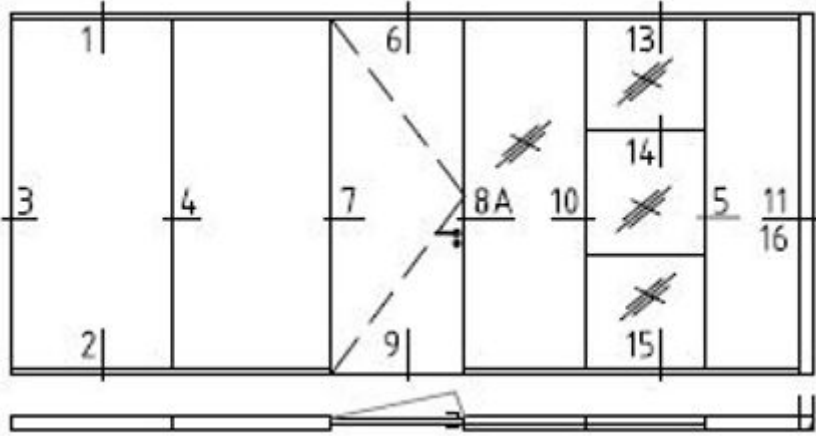

IN DETAIL

OMEGAWALL

Wanddikte	100 mm
Wandhoogte	tot 6000 mm met deellijn
Modulering	gesloten 1200 mm, verticaal glas 900 mm, horizontaal glas 2400 mm afwijkingen zijn projectmatig altijd mogelijk
Moduul koppeling	stalen omega profiel met aluminium kliklijst of aluminium omega profiel met kunststof inlegbies
Bekleding	gipspanelen met Durafort of gemelamineerd spaanplaat
Beglazing	veiligheidsglas gelaagd of gehard glas
Vloer- en plafond aansluiting	aluminium, plafondprofiel met geïntegreerde schilderijlijst
Wandaansluiting	aluminium, vast profiel of muuraansluitter achter de omega
Deurkozijn	aluminium, paumelles RVS of aluminium, deurrubber zwart
Deuren	HPL - hardglas - Aluminium kaderdeur - Fineer
Deurbeslag	Hoppe Amsterdam in RVS met rozetten
Profielkleur	voorraad kleuren wit Ral 9016 30% en zwart Ral 9005 30%, overige kleuren op aanvraag
Geluidsisolatie	Rw 43 tot 51 dB
Brandwerendheid	30 minuten getest